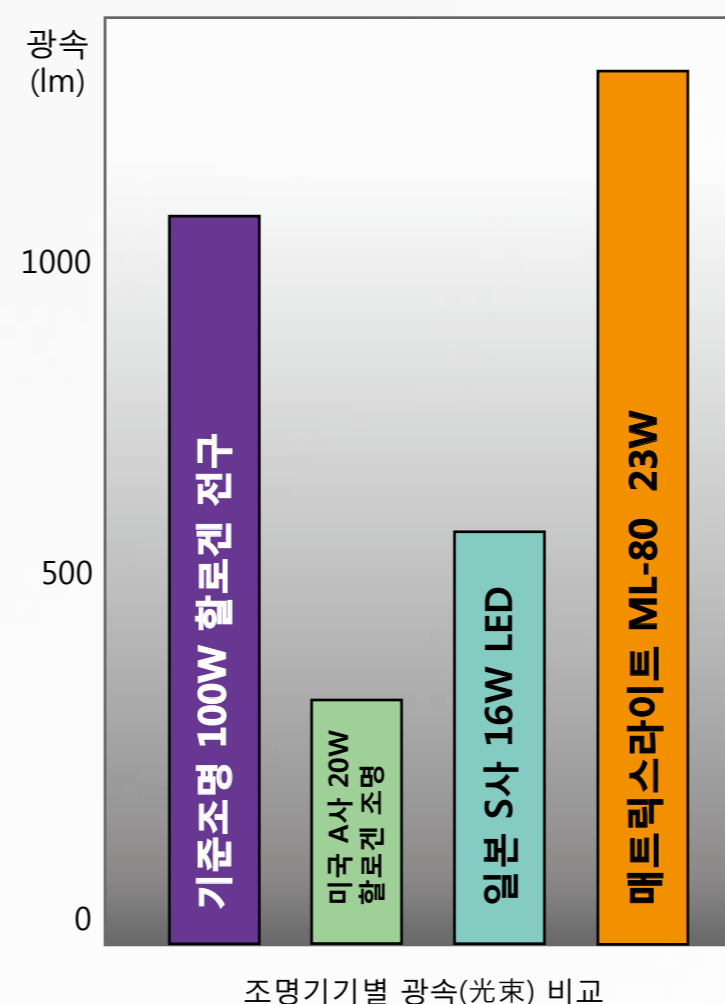

방송제작자의 입장에서 제대로 만들었습니다.

Matrix Light의 ML-80은 다가오는 디지털 HD방송환경에 꼭 필요한 도구 입니다. 디지털 기술 발전이 가속화 되고 방송 환경이 급변함에 따라 방송제작자들은 보다 간편하고 보다 성능좋은 도구들이 필요해 졌습니다. 급박하게 시간을 다투는 취재현장에서, 일상생활의 생생함으로 승부하는 VJ 다류속에서, 신속함과 기동성으로 승부해야 하는 컨텐츠 마다 Matrix Light ML-80의 진가는 유감없이 발휘 될 것입니다.

지금까지 꿈꿔온 가능성의 세계로 마음껏 도전하십시오.

과거의 휴대장치형 조명들이 지원해 줄 수 없었던 높은 신뢰성과 1,250lm이상의 충분한 광량, 그리고 편리한 사용환경, 거기에 한번 충전으로 5시간이 넘는 긴 사용시간까지 더해져 Matrix Light의 ML-80 LED Light는 방송제작자들에게 한차원 높은 편리함과 수준높은 퀄리티의 화질을 보장해 드립니다. 이제 Matrix Light의 ML-80 LED Light와 함께 지금까지 꿈꿔온 가능성의 세계로 마음껏 도전하십시오.

We deliver the highest Value and Productivity to you. Now it's time for ML-80 LED Light.

지금까지의 휴대용 카메라 조명은 잊으십시오. 획기적인 차세대 광원을 채용한 Matrix Light의 ML-80 LED Light가 있습니다.

제품의 특징점

- 방송용 HD급 ENG Camera를 위한 최적의 휴대용 조명
  - 최신 LED 소자 채용으로 정확한 색온도 구현
  - 가볍고 휴대/장착하기 편리한 구조
  - 16:9 비율의 HD 화각을 위한 넓은 광 조사각
  - 충분한 광량 제공으로 주변부까지 밝은 화면
  - 기본모드와 무조명하에서의 촬영을 위한 터보모드 제공

- 스위치 조작으로 간단하게 색온도 전환
  - Daylight(5600K), Tungsten(3400K), 혼합(4500K) 색온도간 스위치로 자유로운 전환
  - 스위치 전환방식으로 별도의 색보정 필터가 필요없음
  - 색보정필터 사용으로 인한 광량저하 현상이 없음

- 항상 일정하게 유지되는 색온도와 밝기
  - 마이크 제어를 통한 정전류, 정전압 회로구성으로 항상 동일한 밝기와 색온도 유지
  - 특수온도센서를 장착, 상시 LED소자 온도변화를 모니터링 함으로써 기기의 신뢰성, 안정성 보장
  - 촬영시 항상 일정한 밝기와 광량, 색온도 유지
  - 최대 50,000시간 수명의 고효율 LED Module
  - 최장 5시간 연속 촬영 가능

- 편리하고 직관적인 사용자 인터페이스

최상의 휴대용 조명

Matrix Light의 ML-80 LED Light는 긴박한 상황에서 놀라운 진가를 발휘 합니다. ML-80 LED Light를 여러분의 ENG Camera에 장착하는 순간 여러분은 보다 큰 촬영의 자유를 만끽하실 수 있습니다. 이제 ML-80 LEDLight의 세계를 한발 앞서 경험하시기 바랍니다.

최고의 신뢰성

Matrix Light의 ML-80 LED Light는 방송현장에서 요구되는 엄격한 기준에 최고의 신뢰성으로 부응 합니다. 촬영시간 내내 언제나 동일한 색온도와 광량을 유지함으로써 중간 중간 색보정을 신경써야 했던 불편함은 이제 깨끗이 사라집니다.

마이크 제어기술

Matrix Light의 ML-80 LED Light는 첨단 마이크 제어 기술을 채택했습니다. 작동되는 순간부터 촬영이 끝날때까지 고정밀 온도센서가 LED Light Module의 온도를 실시간 모니터링 하여 온도를 제어함으로써 항상 일정한 색온도와 광량을 유지합니다.

장시간 사용

Matrix Light의 ML-80 LED Light는 58lm/W 이상의 고효율 발광모듈과 98%이상의 시스템 회로 효율 그리고, 4700mA의 고용량 배터리를 채용해 최장 5시간 이상의 연속조명을 가능케 했습니다. 이제 배터리 하나면 촬영내내 충분 합니다.