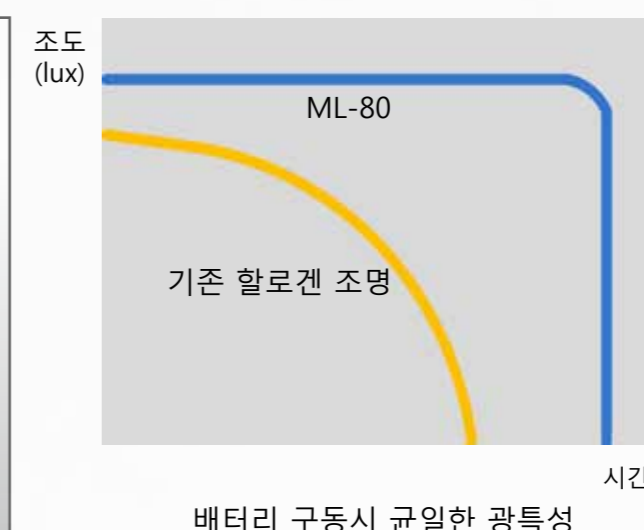

방송제작자의 입장에서 제대로 만들었습니다.

Matrix Light의 ML-80은 다가오는 디지털 HD방송환경에 꼭 필요한 도구 입니다. 디지털 기술 발전이 가속화 되고 방송 환경이 급변함에 따라 방송제작자들은 보다 간편하고 보다 성능좋은 도구들이 필요해 졌습니다. 급박하게 시간을 다투는 취재현장에서, 일상생활의 생생함으로 승부하는 VJ 다류속에서, 신속함과 기동성으로 승부해야 하는 컨텐츠 마다 Matrix Light ML-80의 진가는 유감없이 발휘 될 것입니다.

지금까지 꿈꿔온 가능성의 세계로 마음껏 도전하십시오.

과거의 휴대장치형 조명들이 지원해 줄 수 없었던 높은 신뢰성과 1,250lm이상의 충분한 광량, 그리고 편리한 사용환경, 거기에 한번 충전으로 5시간이 넘는 긴 사용시간까지 더해져 Matrix Light의 ML-80 LED Light는 방송제작자들에게 한차원 높은 편리함과 수준높은 퀄리티의 화질을 보장해 드립니다. 이제 Matrix Light의 ML-80 LED Light와 함께 지금까지 꿈꿔온 가능성의 세계로 마음껏 도전하십시오.

We deliver the highest Value and Productivity to you. Now it's time for ML-80 LED Light.

지금까지의 휴대용 카메라 조명은 잊으십시오. 획기적인 차세대 광원을 채용한 Matrix Light의 ML-80 LED Light가 있습니다.

제품의 특징점

- 방송용 HD급 ENG Camera를 위한 최적의 휴대용 조명
  - 최신 LED 소자 채용으로 정확한 색온도 구현
  - 가볍고 휴대/장착하기 편리한 구조
  - 16:9 비율의 HD 화각을 위한 넓은 광 조사각
  - 충분한 광량 제공으로 주변부까지 밝은 화면
  - 기본모드와 무조명하에서의 촬영을 위한 터보모드 제공

- 스위치 조작으로 간단하게 색온도 전환
  - Daylight(5600K), Tungsten(3400K), 혼합(4500K) 색온도간 스위치로 자유로운 전환
  - 스위치 전환방식으로 별도의 색보정 필터가 필요없음
  - 색보정필터 사용으로 인한 광량저하 현상이 없음

- 항상 일정하게 유지되는 색온도와 밝기
  - 마이크 제어를 통한 정전류, 정전압 회로구성으로 항상 동일한 밝기와 색온도 유지
  - 특수온도센서를 장착, 상시 LED소자 온도변화를 모니터링 함으로써 기기의 신뢰성, 안정성 보장
  - 촬영시 항상 일정한 밝기와 광량, 색온도 유지
  - 최대 50,000시간 수명의 고효율 LED Module
  - 최장 5시간 연속 촬영 가능

- 편리하고 직관적인 사용자 인터페이스

최상의 휴대용 조명

Matrix Light의 ML-80 LED Light는 긴박한 상황에서 놀라운 진가를 발휘 합니다. ML-80 LED Light를 여러분의 ENG Camera에 장착하는 순간 여러분은 보다 큰 촬영의 자유를 만끽하실 수 있습니다. 이제 ML-80 LEDLight의 세계를 한발 앞서 경험하시기 바랍니다.

최고의 신뢰성

Matrix Light의 ML-80 LED Light는 방송현장에서 요구되는 엄격한 기준에 최고의 신뢰성으로 부응 합니다. 촬영시간 내내 언제나 동일한 색온도와 광량을 유지함으로써 중간 중간 색보정을 신경써야 했던 불편함은 이제 깨끗이 사라집니다.

마이크 제어기술

Matrix Light의 ML-80 LED Light는 첨단 마이크 제어 기술을 채택했습니다. 작동되는 순간부터 촬영이 끝날때까지 고정밀 온도센서가 LED Light Module의 온도를 실시간 모니터링 하여 온도를 제어함으로써 항상 일정한 색온도와 광량을 유지합니다.

장시간 사용

Matrix Light의 ML-80 LED Light는 58lm/W 이상의 고효율 발광모듈과 98%이상의 시스템 회로 효율 그리고, 4700mA의 고용량 배터리를 채용해 최장 5시간 이상의 연속조명을 가능케 했습니다. 이제 배터리 하나면 촬영내내 충분 합니다.