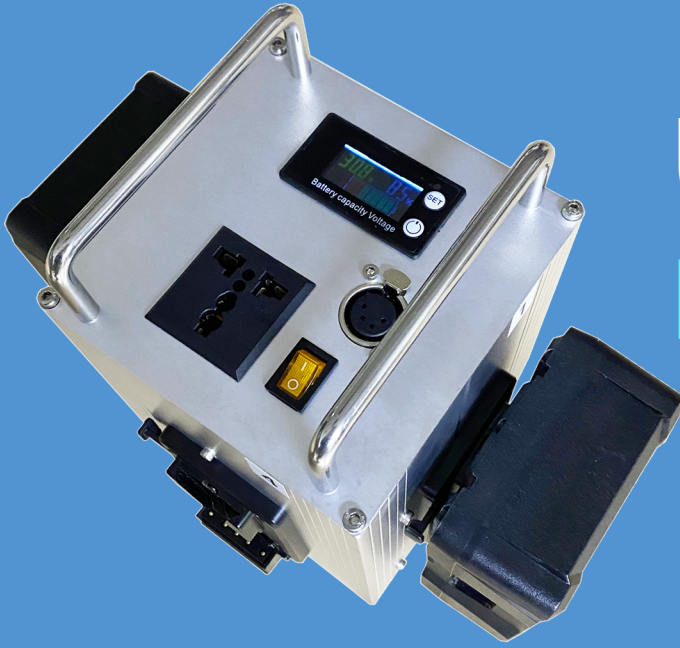

POWER
SUPPLY

ML-PS1

For StarLink

Matrix Light

Ultimate Power Supply!! For StarLink Satellite Internet ML-PS1

전세계 유일의 스타링크인터넷 파워 솔루션

BP 배터리를 이용한 스타링크 위성인터넷 연결

Matrix Light의 ML-PS1 Power Supply는 BP 배터리를 이용해 스타링크 위성안테나를 구동할 수 있는 파워솔루션입니다. 방송사에서 긴급 재난 상황시 또는 인터넷망 과부하로 인해 생방송 송출에 어려움이 있을경우 ML-PS1 Power Supply를 이용하면 전세계 어디서나 스타링크 위성 안테나를 구동해 5Mbps이상의 속도로 긴급 뉴스를 전송할 수 있습니다. 높은 신뢰성을 보장하는 ML-PS1은 방송사의 여러가지 제작상황에서 다양한 임무를 수행할 수 있는 최상의 지원장비가 될 것 입니다.

간단하고 편리한 컨트롤 인터페이스

Matrix Light의 ML-PS1 Power Supply는 AC 220V, DC 14.4V를 출력 할 수 있고 직관적인 Indicator를 기반으로 실시간 배터리 잔량을 정확하게 표시할 수 있도록 하였습니다.

항공기 탑승가능 배터리 사용 / 끊임없는 방송송출

Matrix Light의 ML-PS1 Power Supply는 항공기 탑승이 가능한 V Mount BP 배터리를 사용할 수 있고, 사용중에도 배터리를 쉽게 교체 할 수 있습니다. 이것은 위성인터넷과 카메라를 동시에 연결해 별도의 AC 전원이 없는 상황에서도 장시간 Standby 상태로 대기할 수 있도록 만들어 줍니다.

Product Specifications

ML-PS1 Power Supply	
Power Supply Input Range	24V DC / 16A / 400W (In case of Connect 4 BP Batteries)
Power Supply Output Range	14,4V DC / 4A / 48W MAX 220V AC / 2A / 400W Max
Power Input Connection	V mount BP Battery Plate
Weight	2.3Kg / 5lbs (Without BP Batteries)
Handling	Carrying Handle
Control	On-Board Controller / Battery Level Display
Housing Color	Silver / Black
Dimensions	136 x 136 x 244 mm / 5.4 x 5.4 x 9.6"
Protection Class / IP Rating	II / IP20