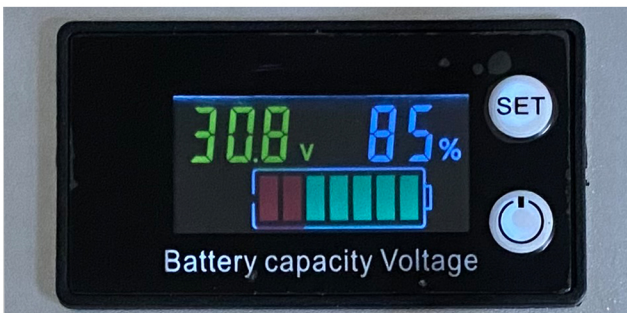

POWER
SUPPLY

ML-PS1

For StarLink

Matrix Light

Ultimate Power Supply!! For StarLink Satellite Internet ML-PS1

전세계 유일의 스타링크인터넷 파워 솔루션

BP 배터리를 이용한 스타링크 위성인터넷 연결

Matrix Light의 ML-PS1 Power Supply는 BP 배터리를 이용해 스타링크 위성안테나를 구동할 수 있는 파워솔루션입니다. 방송사에서 긴급 재난 상황시 또는 인터넷망 과부하로 인해 생방송 송출에 어려움이 있을경우 ML-PS1 Power Supply를 이용하면 전세계 어디서나 스타링크 위성 안테나를 구동해 5Mbps이상의 속도로 긴급 뉴스를 전송할 수 있습니다. 높은 신뢰성을 보장하는 ML-PS1은 방송사의 여러가지 제작상황에서 다양한 임무를 수행할 수 있는 최상의 지원장비가 될 것 입니다.

간단하고 편리한 컨트롤 인터페이스

Matrix Light의 ML-PS1 Power Supply는 AC 220V, DC 14.4V를 출력 할 수 있고 직관적인 Indicator를 기반으로 실시간 배터리 잔량을 정확하게 표시할 수 있도록 하였습니다.

항공기 탑승가능 배터리 사용 / 끊임없는 방송송출

Matrix Light의 ML-PS1 Power Supply는 항공기 탑승이 가능한 V Mount BP 배터리를 사용할 수 있고, 사용중에도 배터리를 쉽게 교체 할 수 있습니다. 이것은 위성인터넷과 카메라를 동시에 연결해 별도의 AC 전원이 없는 상황에서도 장시간 Standby 상태로 대기할 수 있도록 만들어 줍니다.

Product Specifications

ML-PS1 Power Supply	
Power Supply Input Range	24V DC / 16A / 400W (In case of Connect 4 BP Batteries)
Power Supply Output Range	14,4V DC / 4A / 48W MAX 220V AC / 2A / 400W Max
Power Input Connection	V mount BP Battery Plate
Weight	2.3Kg / 5lbs (Without BP Batteries)
Handling	Carrying Handle
Control	On-Board Controller / Battery Level Display
Housing Color	Silver / Black
Dimensions	136 x 136 x 244 mm / 5.4 x 5.4 x 9.6"
Protection Class / IP Rating	II / IP20