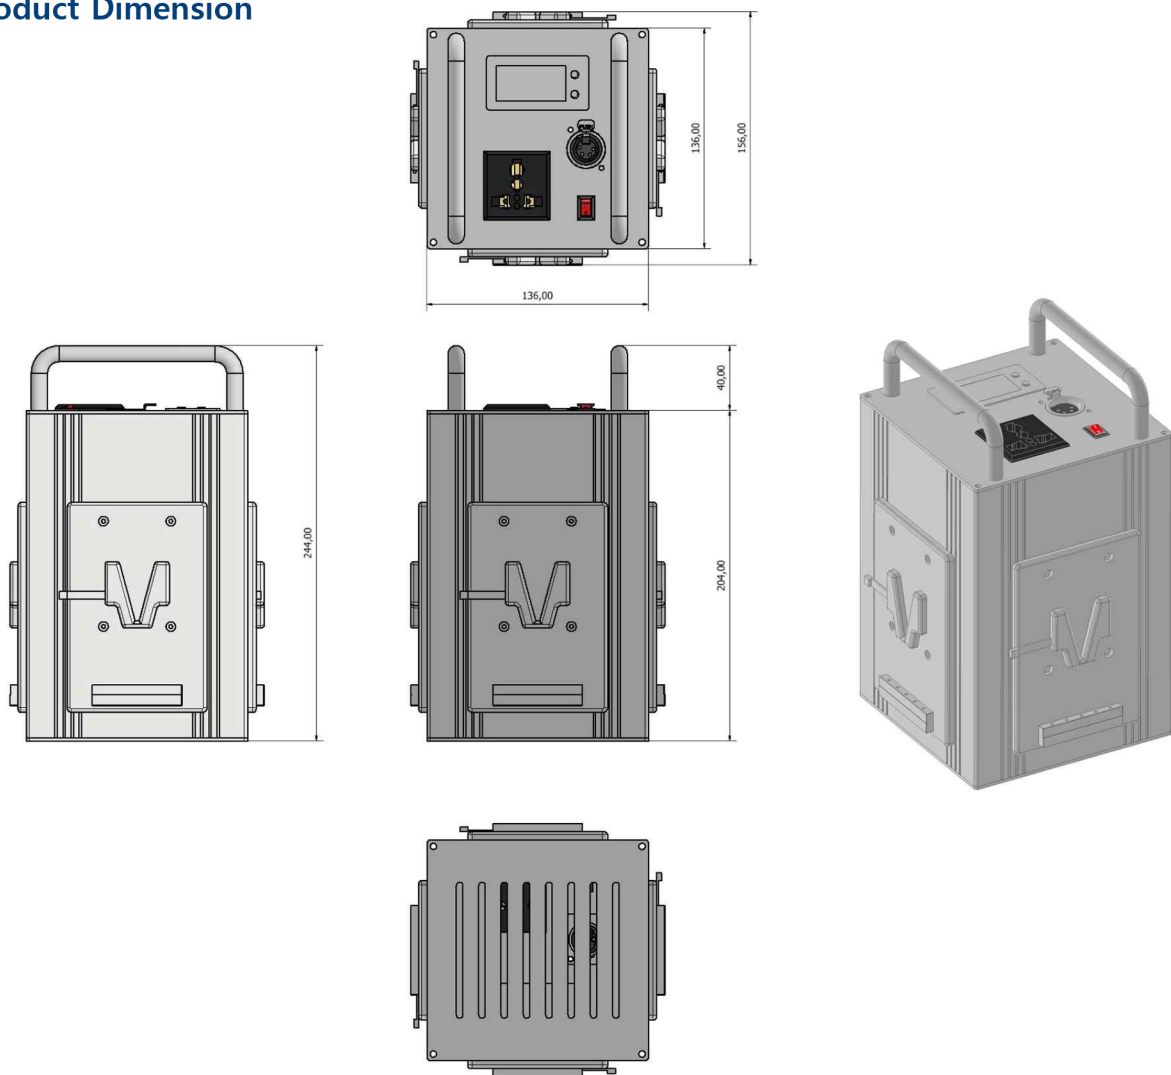

Product Specifications

ML-PS1 Power Supply	
Power Supply Input Range	24V DC / 16A / 400W (In case of Connect 4 BP Batteries)
Power Supply Output Range	14,4V DC / 4A / 48W MAX 220V AC / 2A / 400W Max
Power Input Connection	V mount BP Battery Plate
Weight	2.3Kg / 5lbs (Without BP Batteries)
Handling	Carrying Handle
Control	On-Board Controller / Battery Level Display
Housing Color	Silver / Black
Dimensions	136 x 136 x 244 mm / 5.4 x 5.4 x 9.6"
Protection Class / IP Rating	II / IP20

Product Dimension