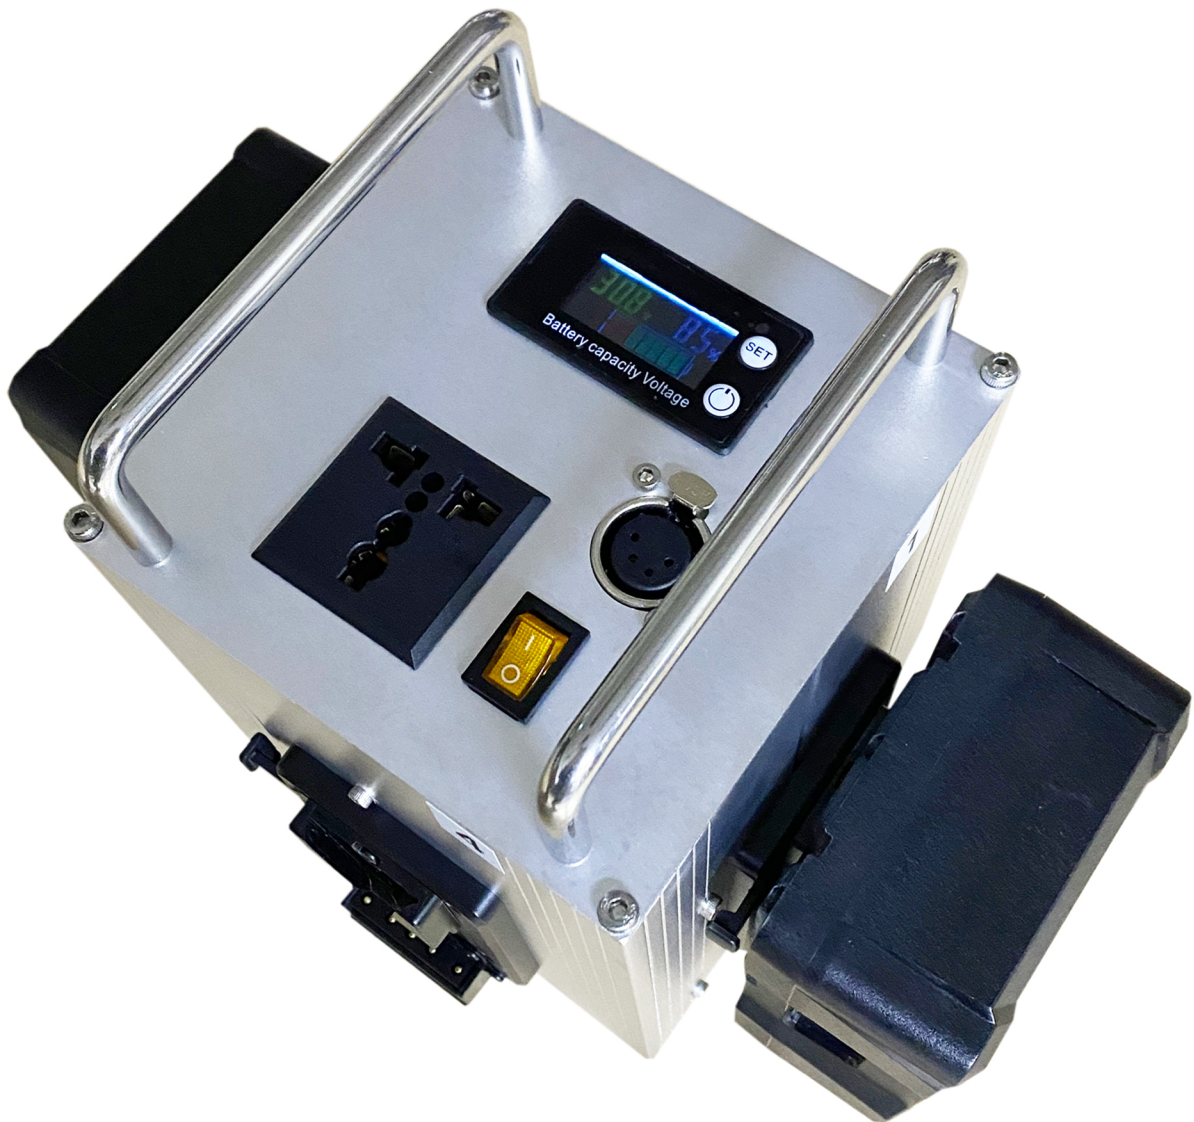

POWER
SUPPLY

ML-PS1

For StarLink

Matrix Light

Ultimate Power Supply!! For StarLink Satellite Internet ML-PS1

전세계 유일의 스타링크인터넷 파워 솔루션

BP 배터리를 이용한 스타링크 위성인터넷 연결

Matrix Light의 ML-PS1 Power Supply는 BP 배터리를 이용해 스타링크 위성안테나를 구동할 수 있는 파워솔루션입니다. 방송사에서 긴급 재난 상황시 또는 인터넷망 과부하로 인해 생방송 송출에 어려움이 있을경우 ML-PS1 Power Supply를 이용하면 전세계 어디서나 스타링크 위성 안테나를 구동해 5Mbps이상의 속도로 긴급 뉴스를 전송할 수 있습니다. 높은 신뢰성을 보장하는 ML-PS1은 방송사의 여러가지 제작상황에서 다양한 임무를 수행할 수 있는 최상의 지원장비가 될 것 입니다.

간단하고 편리한 컨트롤 인터페이스

Matrix Light의 ML-PS1 Power Supply는 AC 220V, DC 14.4V를 출력 할 수 있고 직관적인 Indicator를 기반으로 실시간 배터리 잔량을 정확하게 표시할 수 있도록 하였습니다.

항공기 탑승가능 배터리 사용 / 끊임없는 방송송출

Matrix Light의 ML-PS1 Power Supply는 항공기 탑승이 가능한 V Mount BP 배터리를 사용할 수 있고, 사용중에도 배터리를 쉽게 교체 할 수 있습니다. 이것은 위성인터넷과 카메라를 동시에 연결해 별도의 AC 전원이 없는 상황에서도 장시간 Standby 상태로 대기할 수 있도록 만들어 줍니다.

Product Specifications

ML-PS1 Power Supply	
Power Supply Input Range	24V DC / 16A / 400W (In case of Connect 4 BP Batteries)
Power Supply Output Range	14,4V DC / 4A / 48W MAX 220V AC / 2A / 400W Max
Power Input Connection	V mount BP Battery Plate
Weight	2.3Kg / 5lbs (Without BP Batteries)
Handling	Carrying Handle
Control	On-Board Controller / Battery Level Display
Housing Color	Silver / Black
Dimensions	136 x 136 x 244 mm / 5.4 x 5.4 x 9.6"
Protection Class / IP Rating	II / IP20